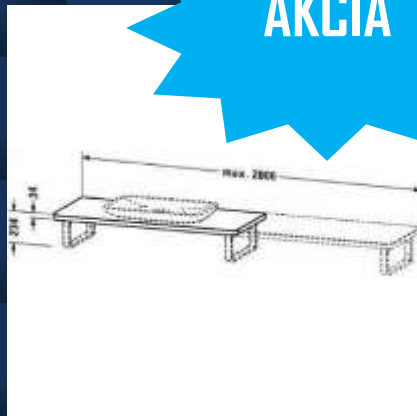

Výpredaj 2019

DURAVIT PURA VIDA

Umývadlo s variabilnou doskou (biela)
a konzolami 140 cm

AKCIA

Pôvodná cena: ~~1461,20 s DPH~~

Nová cena: 400,00 s DPH

AQUATICA
KÚPEĽNOVÉ A PARKETOVÉ ŠTÚDIO